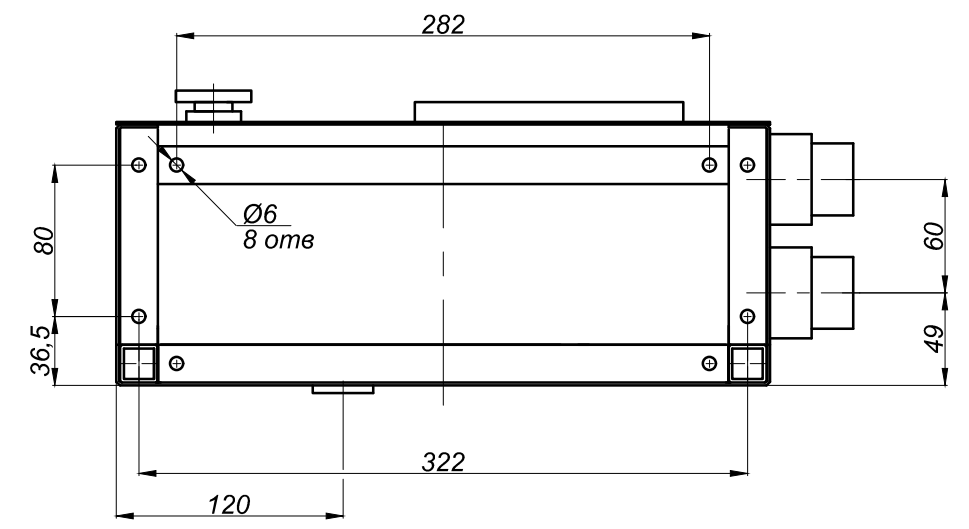

Вид А

- 1. * Размеры для справок.
- 2. Неуказанные предельные отклонения размеров: Н12, н12, ±IT12/2 ГОСТ 25347-82.
- 3. На главном виде панель управления условно не показана.

					ЛКРЕ.565630.022ГЧ		
Изм	Лист	№ докум.	Подп.	Дата	Щит управления ЩУАД.010.400		
Разраб.	Плюснин						
Провер.	Смальков				Лит.	Масса	Мас
							1:
					Лист 1	Листов	
Н. Контр.	Киселев						