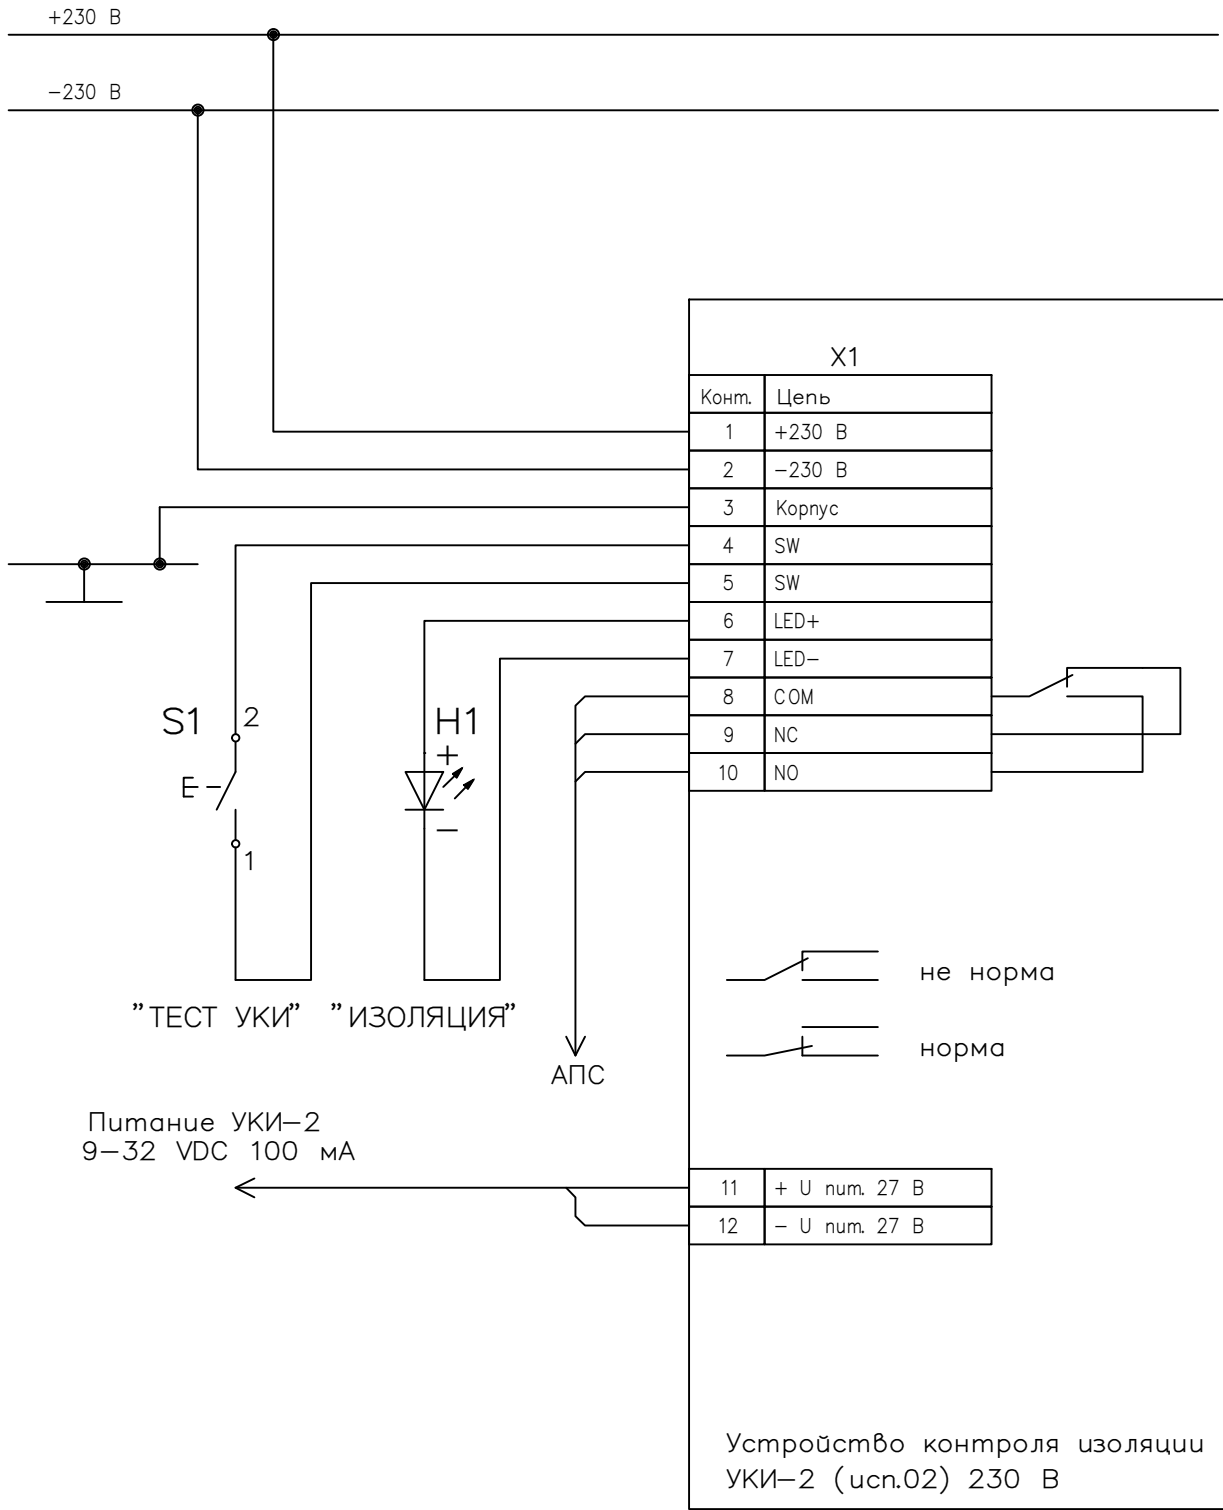

Перв. примен.

Справ. №

Подп. и дата

Инв. и Дубл.

Взам. инв. и

Подп. и дата

Инв. и подл.

Изм.	Лист	№ документа	Подпись	Дата
Разраб.		Логвинов		09.05.22
Пров.		Семенов		09.05.22
Т. контр.				
Н. контр.		Плюснин		09.05.22
Утв.		Гамаюнов		09.05.22

СПРН.422500.003-2 ЭЗ

Устройство контроля изоляции УКИ-2 (исп.02) 230 В			Лит.	Масса	Масштаб
Схема электрическая принципиальная			Лист	Листов 1	
000 "СПЕЦЭНЕРГО-М"