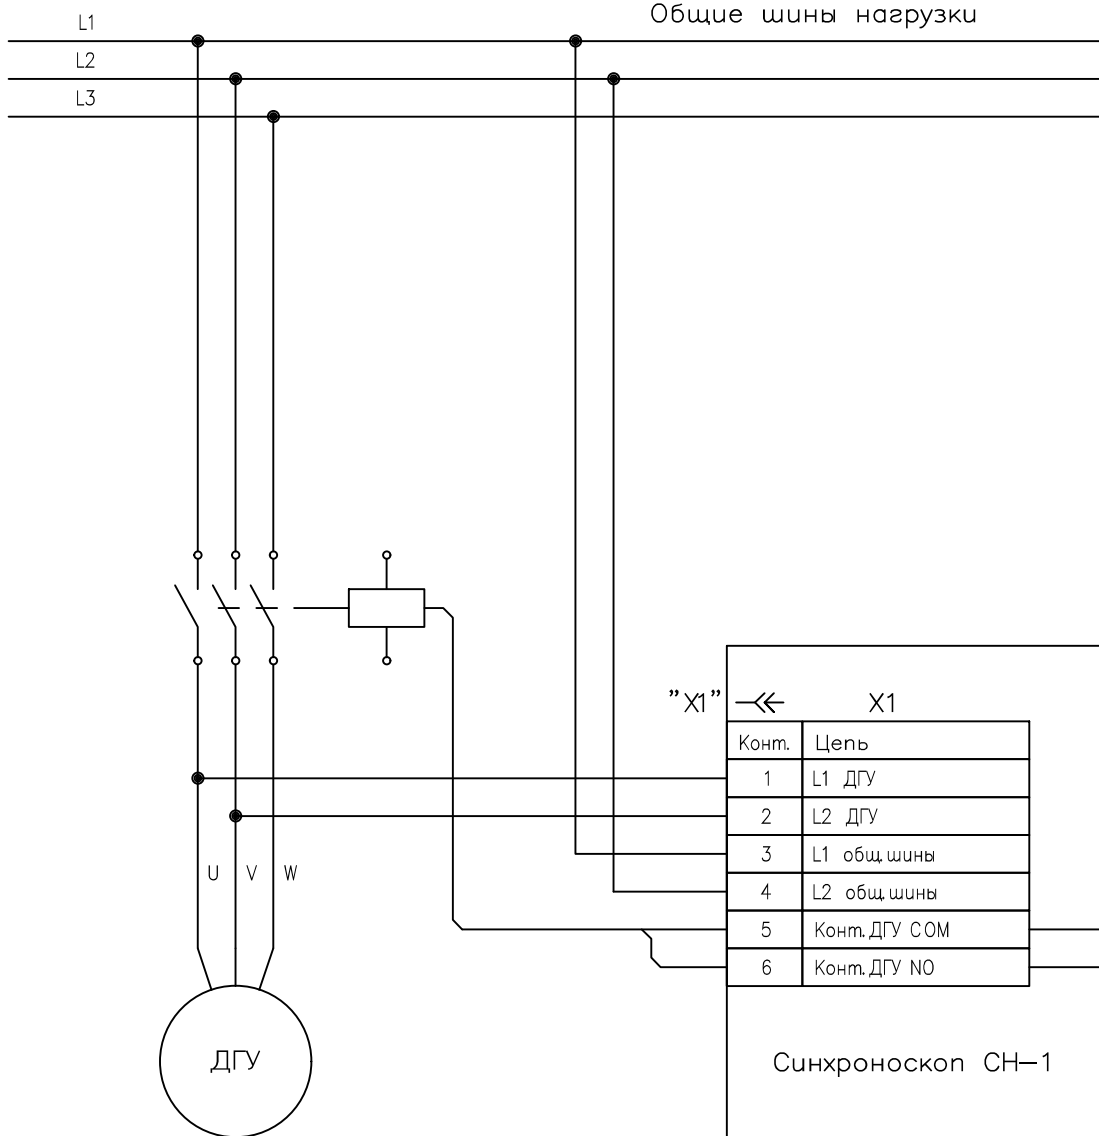

Перв. примен.

Справ. №

Подп. и дата

Инв. N Дубл.

Взам. инв. N

Подп. и дата

Инв. N подл.

Изм.	Лист	№ документа	Подпись	Дата
Разраб.		Логвинов		01.10.18
Пров.		Евсютин		01.10.18
Т. контр.				
Н. контр.		Лобанова		01.10.18
Утв.		Емелищев		01.10.18

ЛКРЕ.565630.416 ЭЭ

Синхроноскоп
СН-1

Схема электрическая принципиальная

Лит.	Масса	Масштаб
Лист		Листов 1

ООО "СПЕЦЭНЕРГО-М"