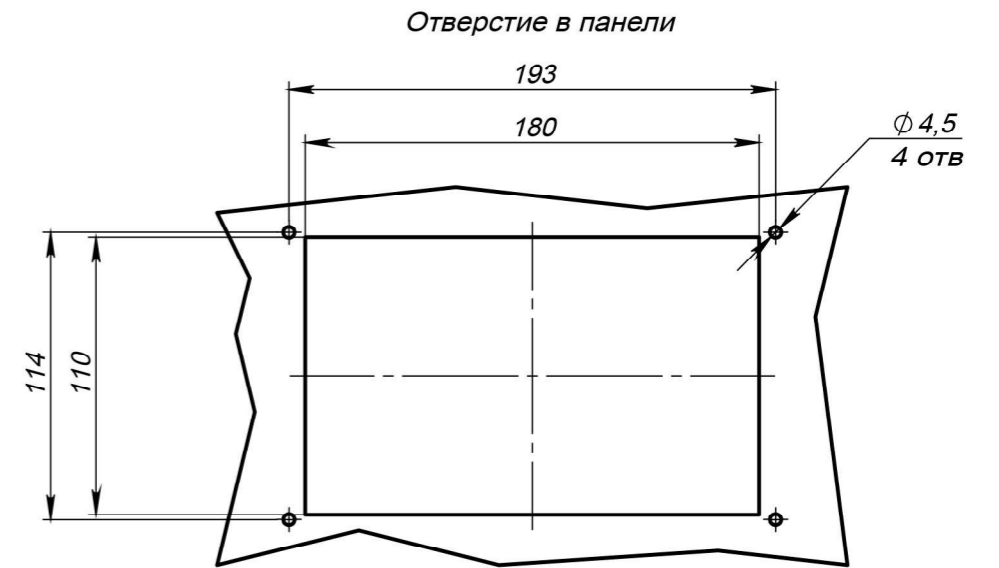

Вид сзади

- 1. * Размеры для справок.
- 2. Н12, h12, +IT 12/2.

					СПРН.422500.004-06 ГЧ			
Изм.	Лист	№ докум.	Подп.	Дата	Выносной пульт управления К-2600.КВ	Лит.	Масса	Масштаб
Разраб.		Плюснин АВ		05.03.2018			1.73	1:1.5
Пров.		Семенов КА				Лист 1	Листов 1	
Т. контр.		Киселев ИИ				ООО «Спецэнерго-М»		
Н. контр.		Киселев ИИ						
Утв.		Логвинов СА						