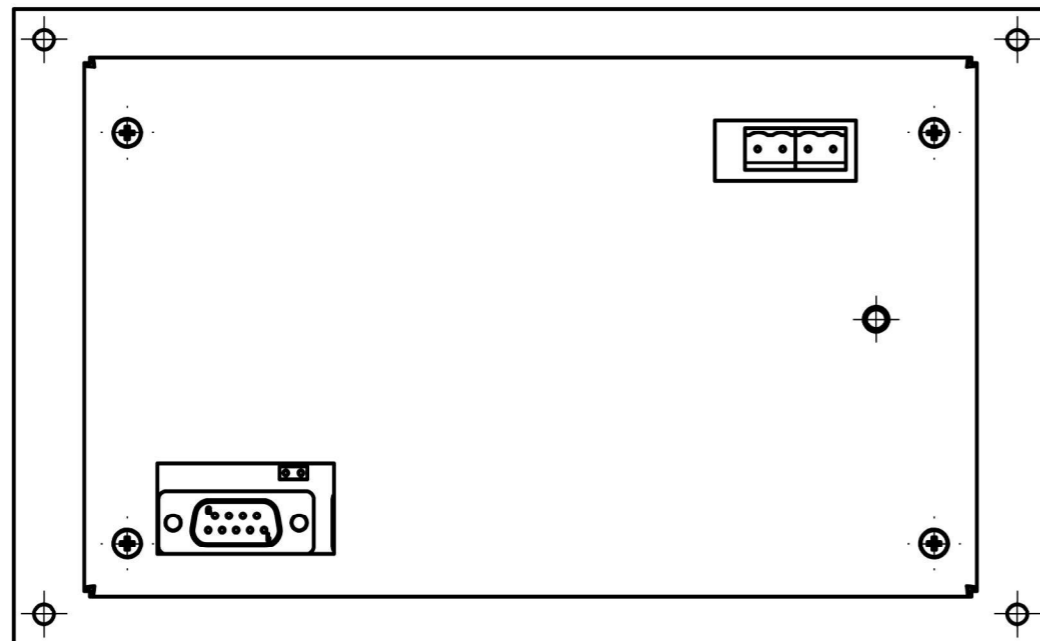

Вид сзади

- 1. * Размеры для справок.
- 2. Н12, h12, +IT 12/2.

					СПРН.422500.004-06 ГЧ			
Изм.	Лист	№ докум.	Подп.	Дата	Выносной пульт управления К-2600.КВ	Лит.	Масса	Масштаб
Разраб.		Плюснин АВ		05.03.2018			1.73	1:1.5
Пров.		Семенов КА				Лист 1	Листов 1	
Т. контр.		Киселев ИИ				ООО «Спецэнерго-М»		
Н. контр.		Киселев ИИ						
Утв.		Логвинов СА						