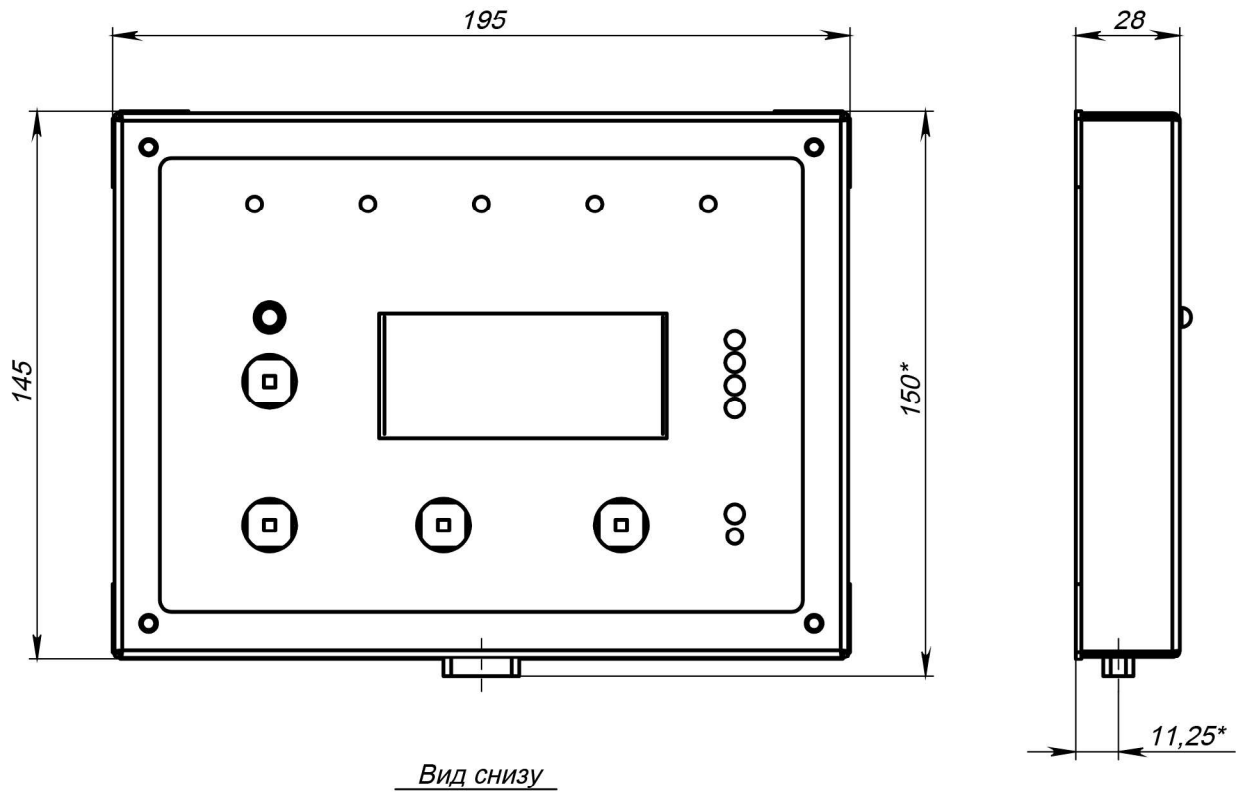

ЛКРЕ.565115.149 ГЧ

Вид снизу

- * Размеры для справок.
- Неуказанные предельные отклонения размеров по Н12, h12, +/-IT12/2 по ГОСТ 25347-82.

Подпись и дата					ЛКРЕ.565115.149 ГЧ	Лит.	Масса	Масштаб
Инв. № дубл.								
Взам. инв. №					Изм. Лист	Лист 1		
					Разраб.	Листов 1		
					Пров.	1 шт.		
Подпись и дата					Т. контр.			
					Нач. КБ			
					Н. контр.			
Инв. № подл.					Утв.			
					Логвинов СА			