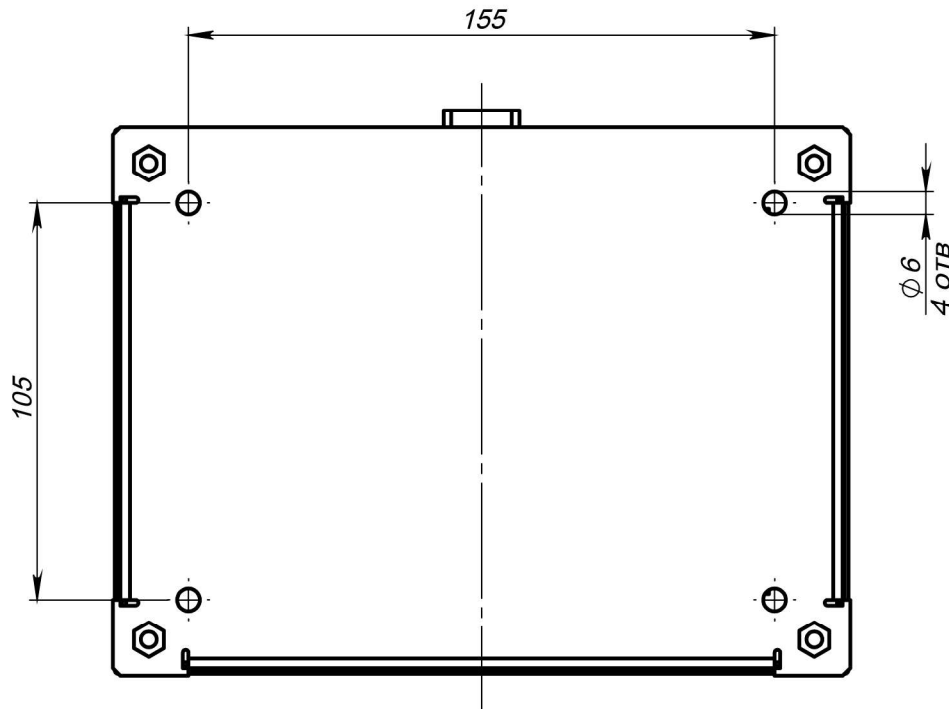

ЛКРЕ.565115.149 ГЧ

Вид снизу

- * Размеры для справок.
- Неуказанные предельные отклонения размеров по Н12, h12, +/-IT12/2 по ГОСТ 25347-82.

Подпись и дата					ЛКРЕ.565115.149 ГЧ	Лит.	Масса	Масштаб
Инв. № дубл.								
Взам. инв. №					Изм. Лист	Лист 1		
					Разраб.	Листов 1		
					Пров.	1 шт.		
Подпись и дата					Т. контр.			
					Нач. КБ			
					Н. контр.			
Инв. № подл.					Утв.			
					Логвинов СА			