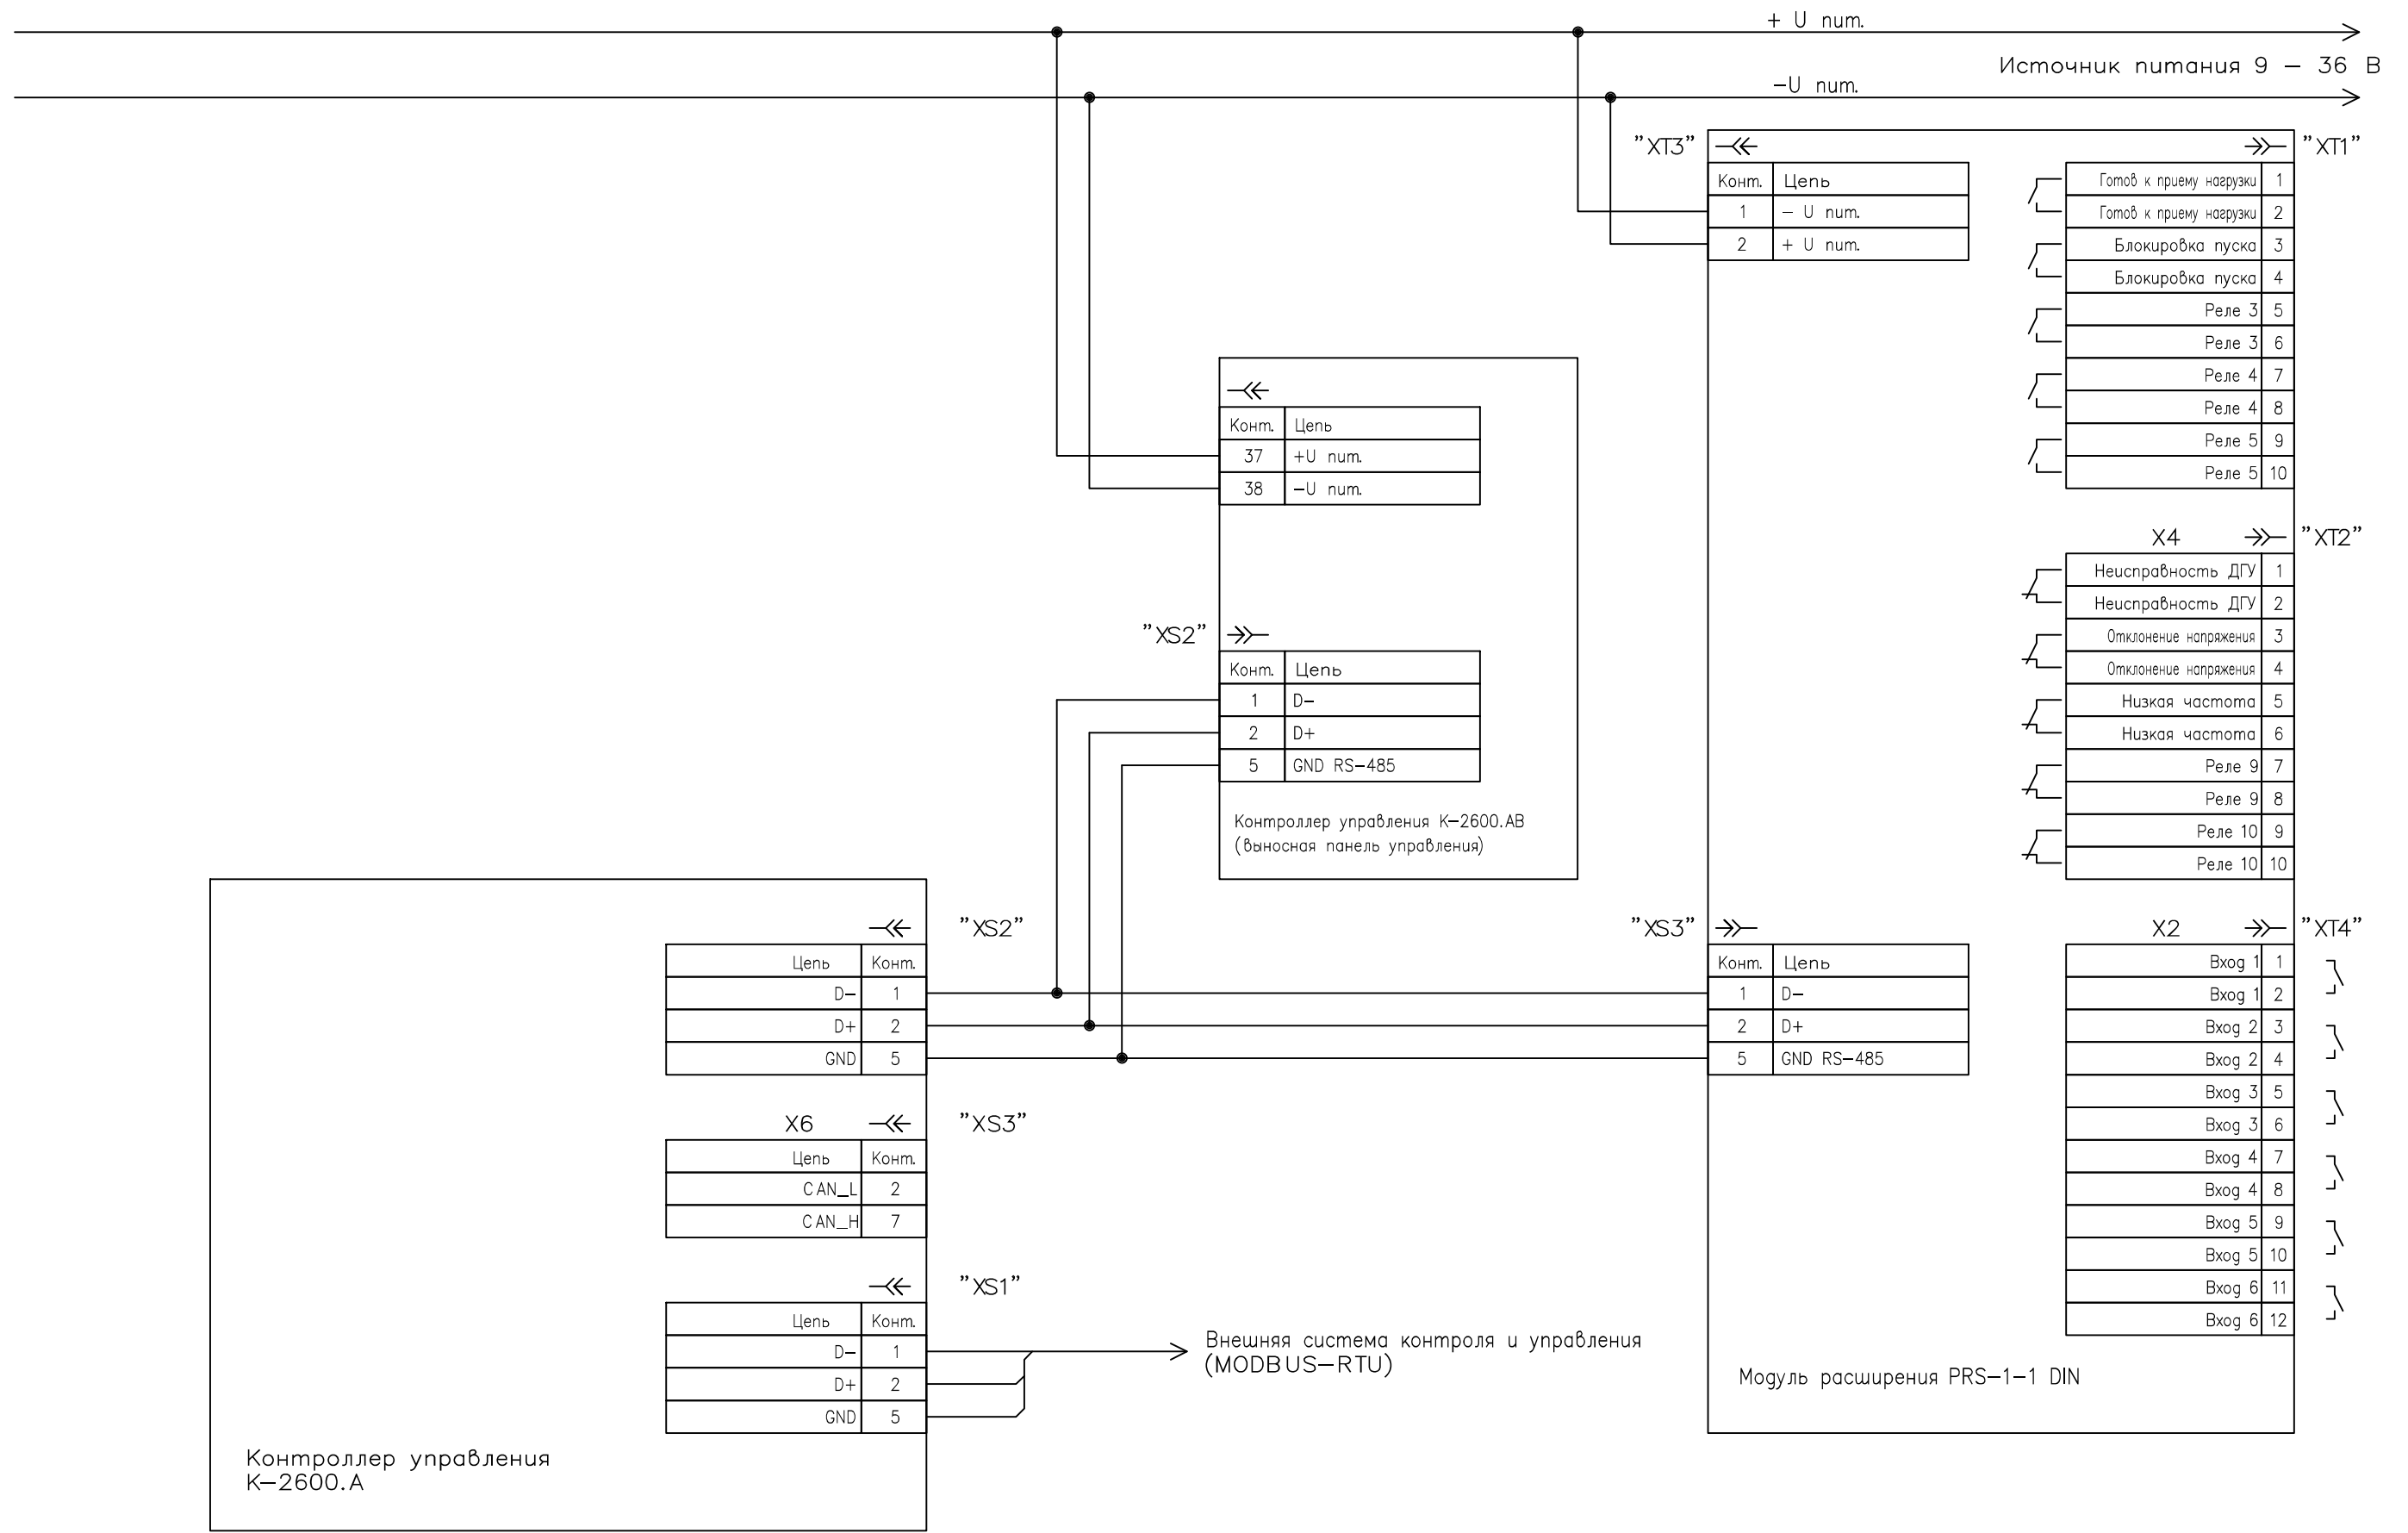

СПРН.422500.0010 ЭЗ

Контроллер управления
К-2600.А
Схема электрическая принципиальная

Лит.	Масса	Масштаб
Лист 1		Листов 6

ООО "СПЕЦЭНЕРГО-М"

Инв. N подл.	Взам. инв. N	Инв. N Дудл.	Подп. и дата

Изм.	Лист	№ документа	Подпись