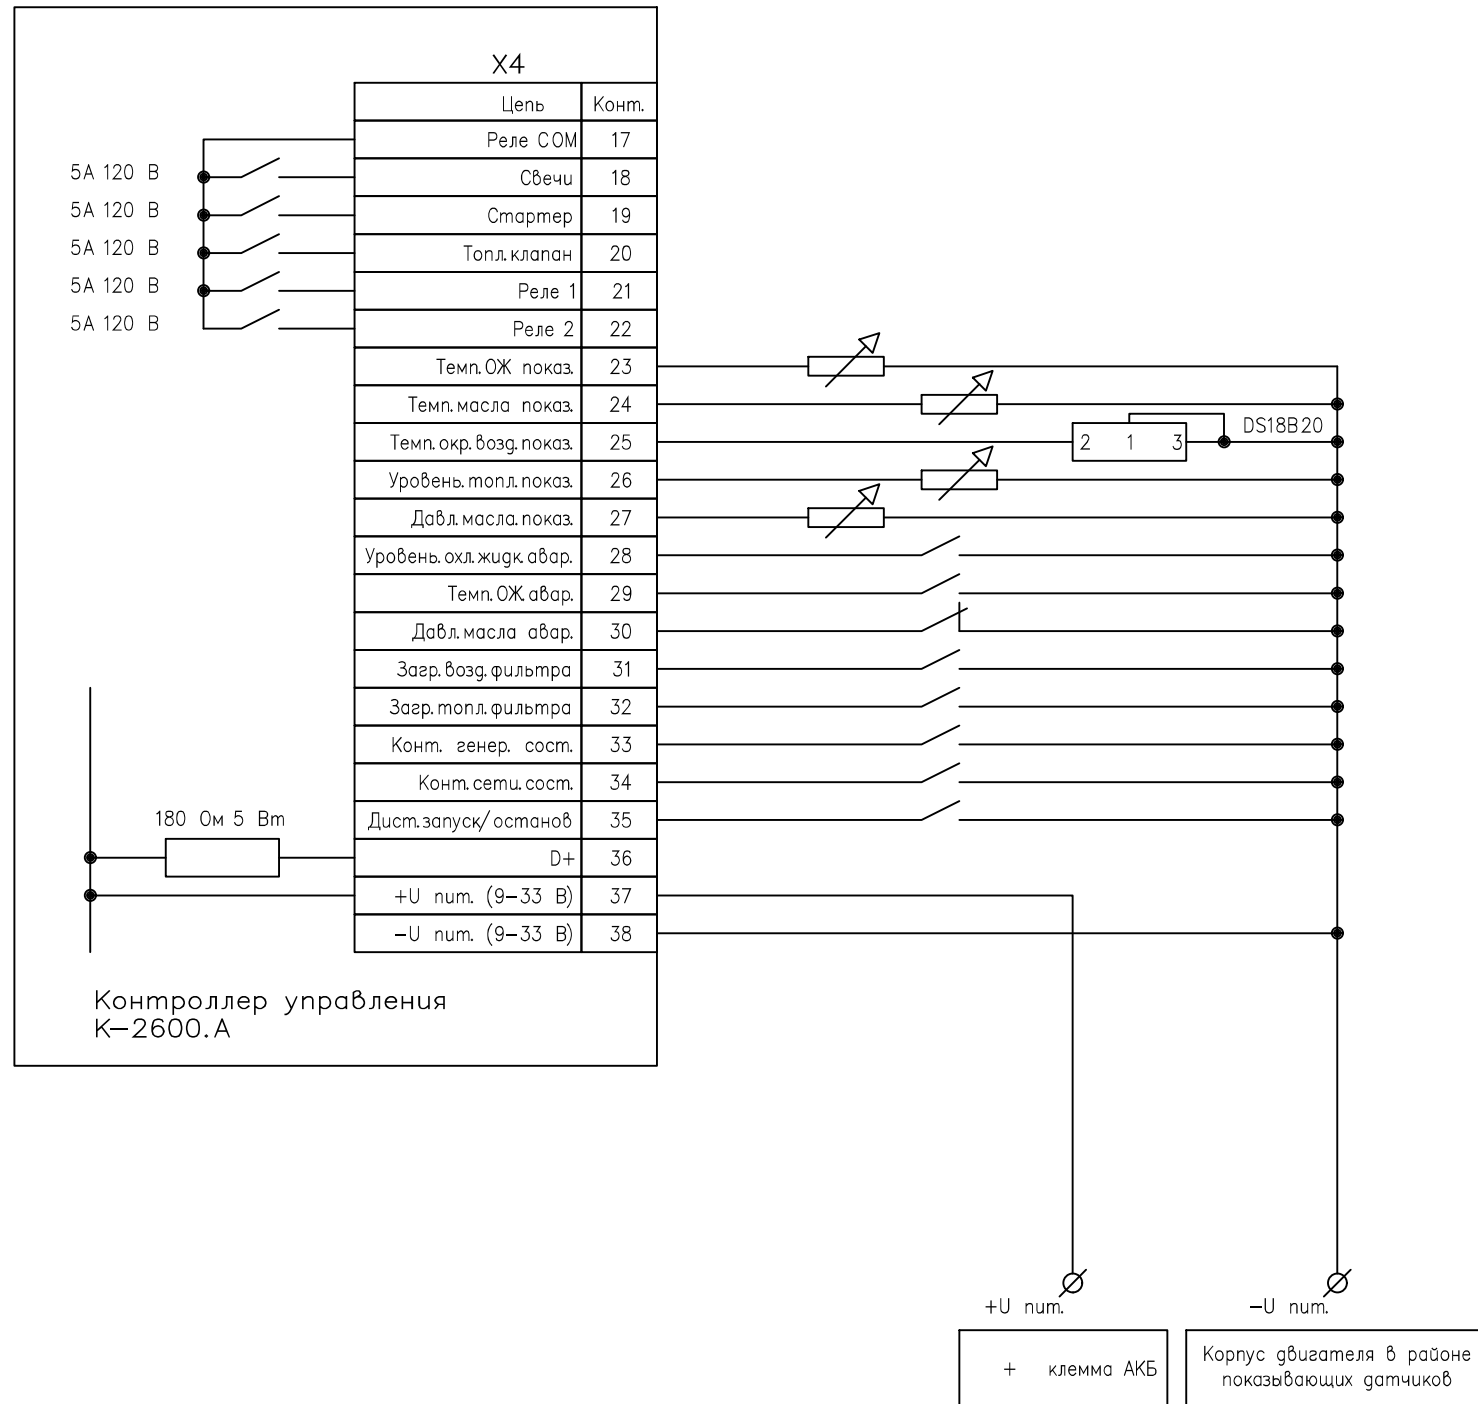

СПРН.422500.0010 ЭЗ

Контроллер управления
К-2600.А
Схема электрическая принципиальная

Лит.	Масса	Масштаб
Лист 1		Листов 6

ООО "СПЕЦЭНЕРГО-М"

Инв. N подл.	Взам. инв. N	Инв. N Дудл.	Подп. и дата

Изм.	Лист	№ документа	Подпись